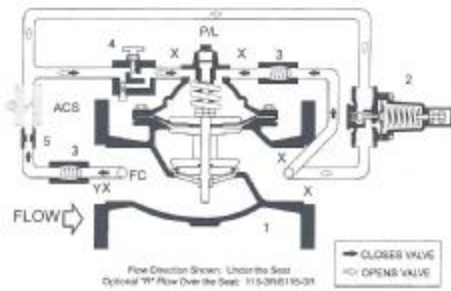

WATTS ACV-115
 減壓閥

WATTS ACV-115-2
 減壓持壓閥

WATTS ACV-115-3
 減壓逆止閥

WATTS ACV-115-4
 減壓電磁閥

WATTS ACV-115-7
 超壓關斷減壓閥

WATTS ACV-115-11
 持壓逆止減壓三功能閥

WATTS ACV-115-43
 超壓關斷持壓減壓閥