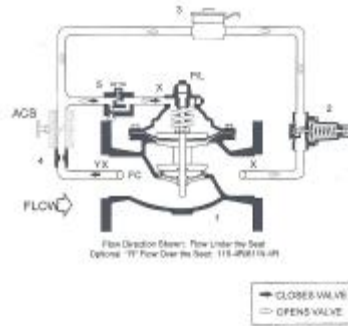

WATTS ACV-115
 減壓閥

WATTS ACV-115-2
 減壓持壓閥

WATTS ACV-115-3
 減壓逆止閥

WATTS ACV-115-4
 減壓電磁閥

WATTS ACV-115-7
 超壓關斷減壓閥

WATTS ACV-115-11
 持壓逆止減壓三功能閥

WATTS ACV-115-43
 超壓關斷持壓減壓閥