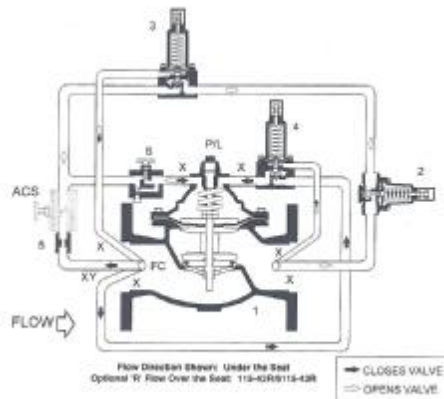

WATTS ACV-115
 減壓閥

WATTS ACV-115-2
 減壓持壓閥

WATTS ACV-115-3
 減壓逆止閥

WATTS ACV-115-4
 減壓電磁閥

WATTS ACV-115-7
 超壓關斷減壓閥

WATTS ACV-115-11
 持壓逆止減壓三功能閥

WATTS ACV-115-43
 超壓關斷持壓減壓閥