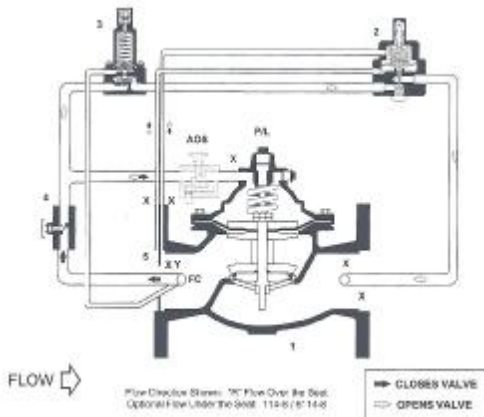

WATTS ACV-114-1R
 定流量閥 (可調節式)

WATTS ACV-114-R
 定流量電磁閥 (可調節式)

WATTS ACV-114-2R
 定流量減壓閥 (可調節式)

WATTS ACV-114-3R
 定流量逆止閥 (可調節式)

WATTS ACV-114-8R
 定流量背壓閥 (可調節式)