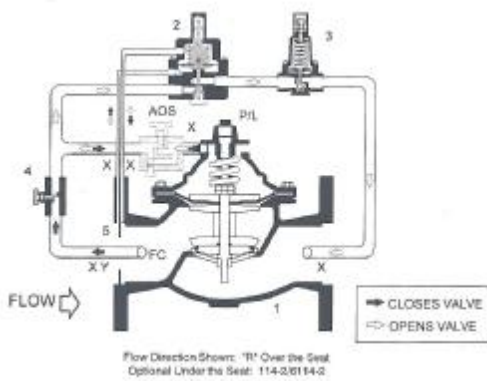

WATTS ACV-114-1R
 定流量閥 (可調節式)

WATTS ACV-114-R
 定流量電磁閥 (可調節式)

WATTS ACV-114-2R
 定流量減壓閥 (可調節式)

WATTS ACV-114-3R
 定流量逆止閥 (可調節式)

WATTS ACV-114-8R
 定流量背壓閥 (可調節式)