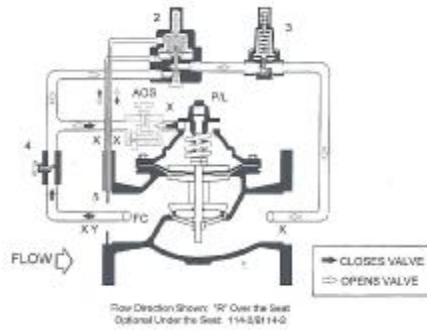

WATTS ACV-114-1R
 定流量閥 (可調節式)

WATTS ACV-114-R
 定流量電磁閥 (可調節式)

WATTS ACV-114-2R
 定流量減壓閥 (可調節式)

WATTS ACV-114-3R
 定流量逆止閥 (可調節式)

WATTS ACV-114-8R
 定流量背壓閥 (可調節式)