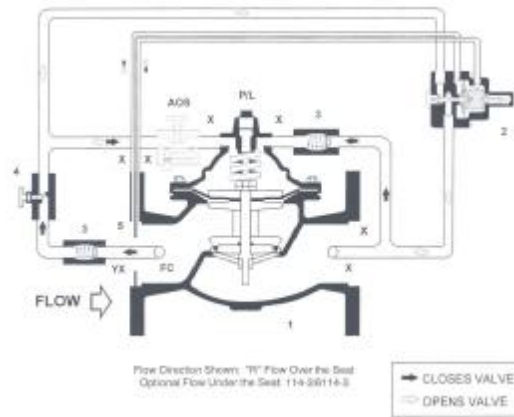

WATTS ACV-114-1R
 定流量閥 (可調節式)

WATTS ACV-114-R
 定流量電磁閥 (可調節式)

WATTS ACV-114-2R
 定流量減壓閥 (可調節式)

WATTS ACV-114-3R
 定流量逆止閥 (可調節式)

WATTS ACV-114-8R
 定流量背壓閥 (可調節式)