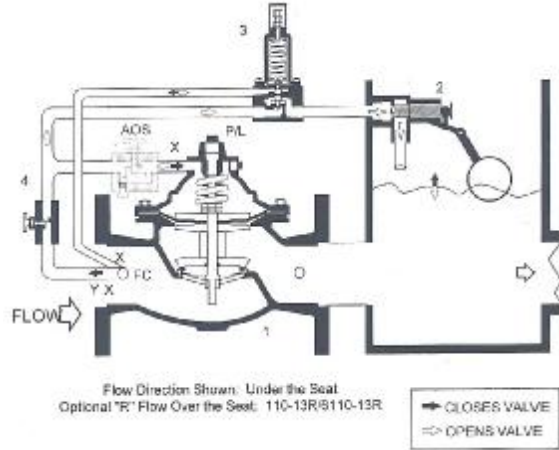

WATTS ACV-110-10
 定水位閥 (維持固定液位)

WATTS ACV-110-13
 持壓定水位閥 (維持固定液位)

WATTS ACV 110-18
 可調高低液位定水位閥+持壓功能

WATTS ACV-110-14
 可調高低液位定水位閥
 (可設定低液位-開閥，高液位-關閥)