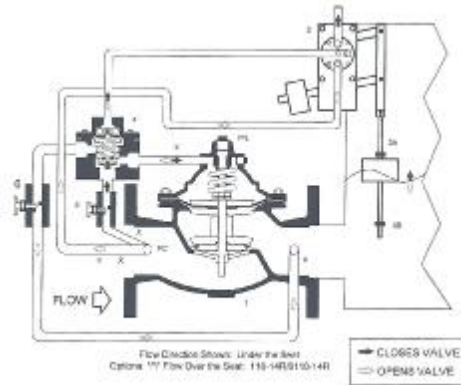

WATTS ACV-110-10
 定水位閥 (維持固定液位)

WATTS ACV-110-13
 持壓定水位閥 (維持固定液位)

WATTS ACV 110-18
 可調高低液位定水位閥+持壓功能

WATTS ACV-110-14
 可調高低液位定水位閥
 (可設定低液位-開閥，高液位-關閥)