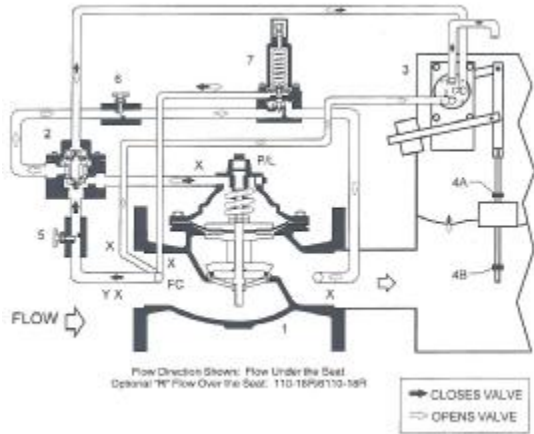

WATTS ACV-110-10
 定水位閥 (維持固定液位)

WATTS ACV-110-13
 持壓定水位閥 (維持固定液位)

WATTS ACV 110-18
 可調高低液位定水位閥+持壓功能

WATTS ACV-110-14
 可調高低液位定水位閥
 (可設定低液位-開閥，高液位-關閥)