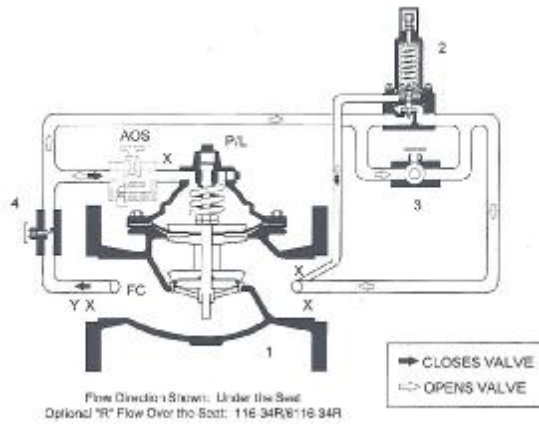

WATTS ACV-116
 持壓閥

WATTS ACV-116-5
 逆止持壓閥

WATTS ACV-116-31
 電磁持壓閥

WATTS ACV-116-34
 手動復歸低壓關斷閥