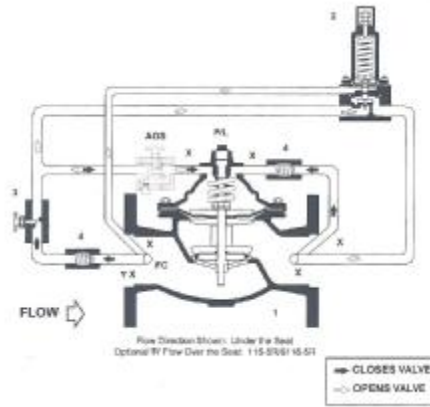

WATTS ACV-116
 持壓閥

WATTS ACV-116-5
 逆止持壓閥

WATTS ACV-116-31
 電磁持壓閥

WATTS ACV-116-34
 手動復歸低壓關斷閥