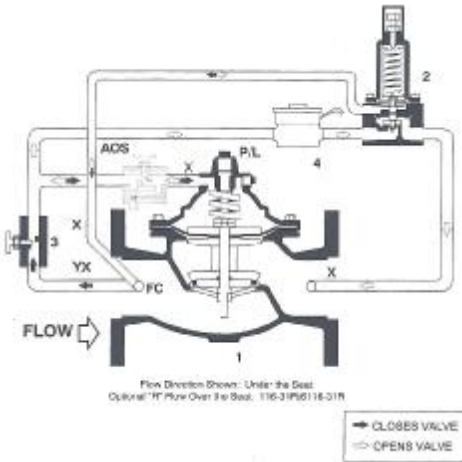

WATTS ACV-116
 持壓閥

WATTS ACV-116-5
 逆止持壓閥

WATTS ACV-116-31
 電磁持壓閥

WATTS ACV-116-34
 手動復歸低壓關斷閥